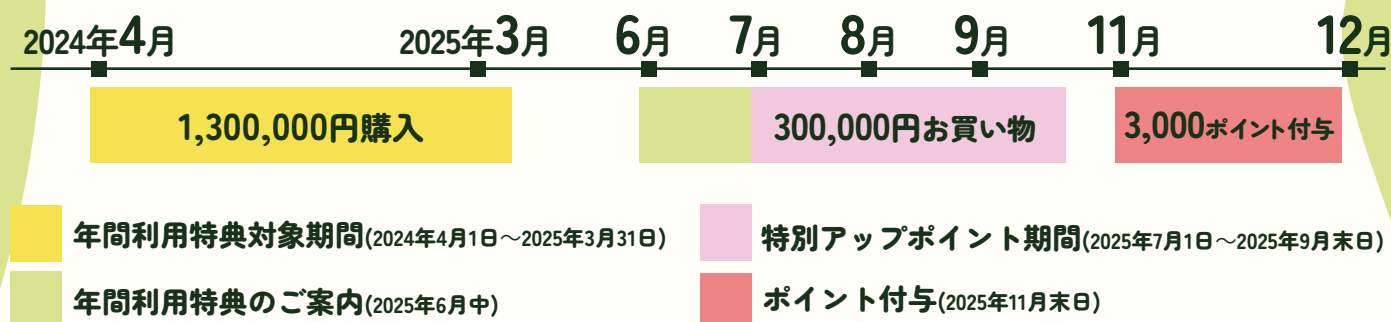

200万円

100万円以上~150万円未満

150万円以上~200万円未満

200万円以上

カレンダー

使用例 (年間利用金額1,300,000円の場合)

ご利用特典	5,000円分のお買い物券 + 特別アップポイント(通常+1ポイント) ※特別期間ポイント付与上限:5,000ポイント
購入実績	2025年7月～2025年9月までの間で たまプラーザ テラス内対象複数店舗で300,000円ご購入
ポイント付与	9,000ポイント (通常6,000ポイント+特別アップポイント3,000ポイント)